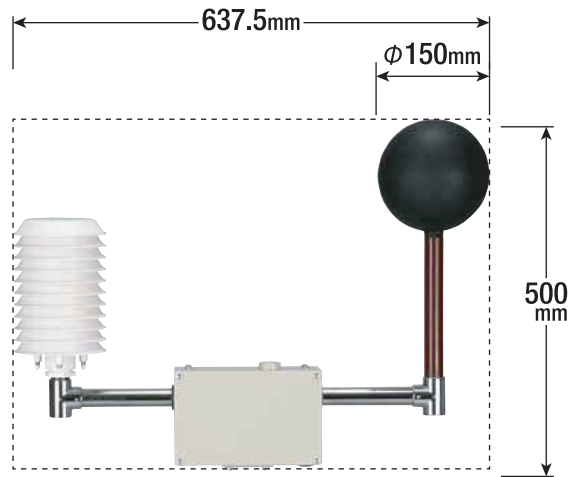

WBGT特化型 環境表示器

(暑さ指数)

型式:TK0240型

特長

- ◆ JIS規格で測定したWBGT値を表示
- ◆ 熱中症危険度に合わせて上部のLEDが点灯(外部対応点)
- ◆ 気温と湿度も同時に表示
- ◆ AC 100VとDC 12V(システム)の両方に対応

工場・作業場・体育館や、
グラウンド・工事現場・野外イベントなどの
屋内外の両方で使用できます(スイッチ替え)

熱中症の予防対策に!!

JIS規格
JIS B 7922準拠

■ 表示器

品名・型式	WBGT特化型 環境表示器/TK0240型
寸法	H574mm×W422mm×D55mm※突起部含まず
重量	5kg
使用電源	AC100V/DC12V
消費電力	約3W

※取付け方法は背面に設置した単管クランプを支柱(既存)に設置

■ 測定器 JIS B 7922準拠製品

出力	WBGT、周囲温度、相対湿度、黒球温度、湿球温度
電源	DC12V(本体より供給)
設置環境	屋外/屋内(屋外、屋内モード切替機能付)
重量	4kg
JIS準拠規格	JIS B 7922 精度区分クラス1.5 準拠
使用環境	0~50℃/10~90%RH(結露なきこと)