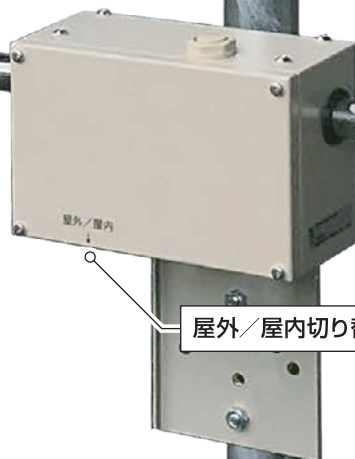

WBGT特化型 環境表示器

(暑さ指数)

型式:TK0240型

特長

- ◆ JIS規格で測定したWBGT値を表示
- ◆ 熱中症危険度に合わせて上部のLEDが点灯(外部対応点)
- ◆ 気温と湿度も同時に表示
- ◆ AC 100VとDC 12V(システム)の両方に対応

工場・作業場・体育館や、
グラウンド・工事現場・野外イベントなどの
屋内外の両方で使用できます(スイッチ替え)

熱中症の予防対策に!!

JIS規格
JIS B 7922準拠

■ 表示器

品名・型式	WBGT特化型 環境表示器/TK0240型
寸法	H574mm×W422mm×D55mm※突起部含まず
重量	5kg
使用電源	AC100V/DC12V
消費電力	約3W

※取付け方法は背面に設置した単管クランプを支柱(既存)に設置

■ 測定器 JIS B 7922準拠製品

出力	WBGT、周囲温度、相対湿度、黒球温度、湿球温度
電源	DC12V(本体より供給)
設置環境	屋外/屋内(屋外、屋内モード切替機能付)
重量	4kg
JIS準拠規格	JIS B 7922 精度区分クラス1.5 準拠
使用環境	0~50℃/10~90%RH(結露なきこと)

◆GPS受信機能を搭載しています

GPS信号を受信して内部時計を自動的に現在時刻に合わせることができるので、正確なデータの保存や目覚し機能の動作に役立ちます。

●外部装置連動システム

◇WBGTの数値と連動して

- (1) 電光盤に文字を表示
- (2) 回転灯を閃光
- (3) ミスト機能の電源ON

など様々な外部装置と併用できます。

◇表示器には標準で外部接点入力が装備されています。

◇電光盤・回転灯・ミスト機能等の外部装置は別途オプション品です。