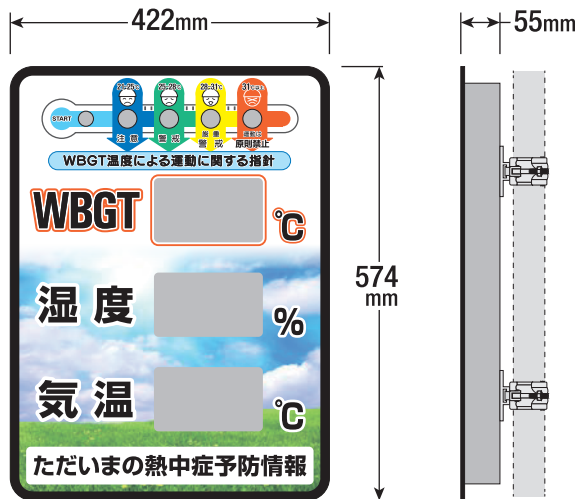

WBGT特化型 環境表示器

(暑さ指数)

型式:TK0240型

特長

- ◆ JIS規格で測定したWBGT値を表示
- ◆ 熱中症危険度に合わせて上部のLEDが点灯(外部対応点)
- ◆ 気温と湿度も同時に表示
- ◆ AC 100VとDC 12V(システム)の両方に対応

工場・作業場・体育館や、
グラウンド・工事現場・野外イベントなどの
屋内外の両方で使用できます(スイッチ替え)

熱中症の予防対策に!!

JIS規格
JIS B 7922準拠

■ 表示器

品名・型式	WBGT特化型 環境表示器/TK0240型
寸法	H574mm×W422mm×D55mm※突起部含まず
重量	5kg
使用電源	AC100V/DC12V
消費電力	約3W

※取付け方法は背面に設置した単管クランプを支柱(既存)に設置

■ 測定器 JIS B 7922準拠製品

出力	WBGT、周囲温度、相対湿度、黒球温度、湿球温度
電源	DC12V(本体より供給)
設置環境	屋外/屋内(屋外、屋内モード切替機能付)
重量	4kg
JIS準拠規格	JIS B 7922 精度区分クラス1.5 準拠
使用環境	0~50℃/10~90%RH(結露なきこと)