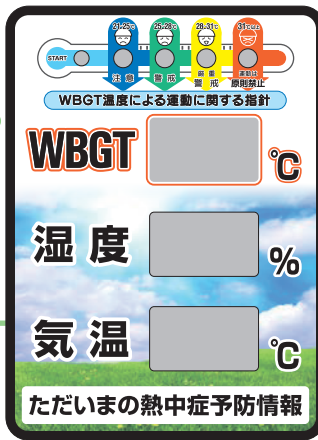

■測定データ保存システム

- ◇各測定データを常時保存することができます。
- ◇専用のボックスを増設してSDカードを挿し込むだけで測定データが保存できるので熱中症発生時の状況確認に役立ちます。
- ◇保存データ形式：CSV形式

◆GPS受信機能を搭載しています

GPS信号を受信して内部時計を自動的に現在時刻に合わせることができるので、正確なデータの保存や目覚し機能の動作に役立ちます。