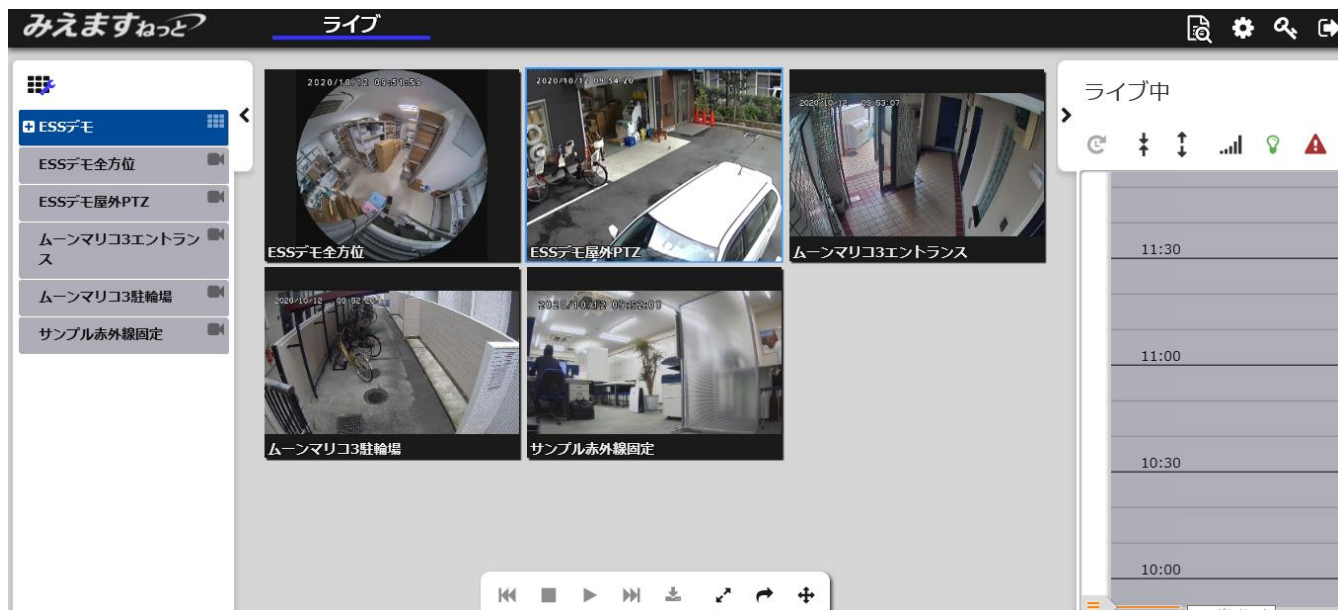

<システムイメージ>

M-Cube

映像データ

録画

みえますねっと
サーバー

映像データ

遠隔地

パソコン

スマートフォン/タブレット

提供元

株式会社イーエスエス

【東京本社】
〒113-0034 東京都文京区湯島2-10-10ESSビル
TEL:03-5802-6557 FAX:03-5802-3133
【大阪営業所】
〒532-0011 大阪府大阪市淀川区西中島3-11-26
TEL:06-6302-6250 FAX:06-6302-6260

お問い合わせ先