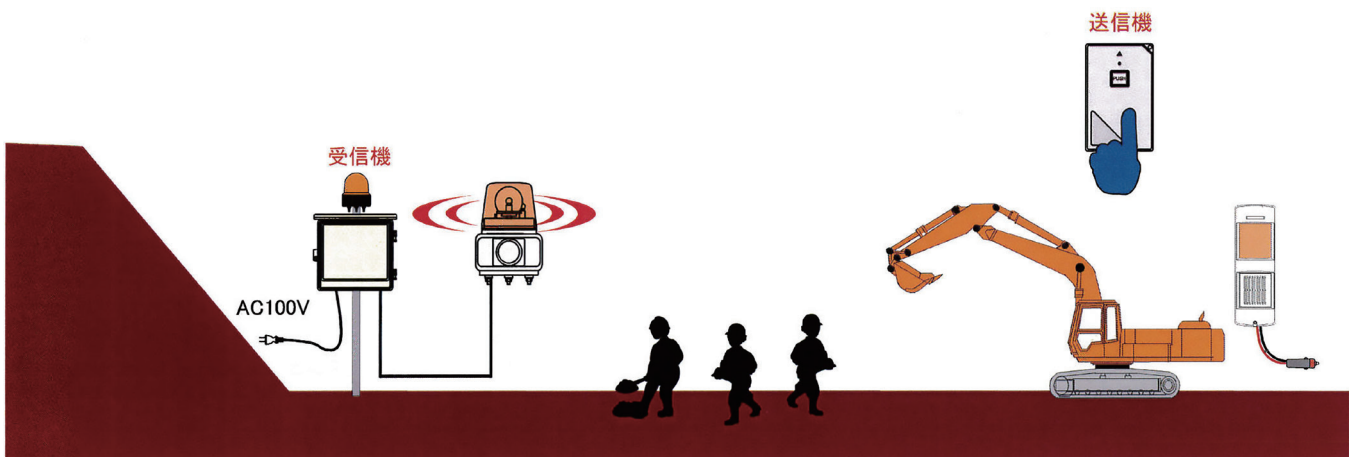

無線警報システム フットスイッチ

オペレーターがフットスイッチ（送信機のスイッチ）を踏むとパトライトが鳴り、立杭内（死角）で作業する作業員に注意喚起を行なうことができるシステムです。

【フットスイッチ】 東京通信機株式会社

- フットスイッチになっているので、手がふさがっている状態でも警告が可能
- シガー、パトライト側はAC100V
- 電源BOXからパトライトまでのケーブルの長さは100mあるので、離れたところにも警告が可能

- 送信機を押すとパトライトが作動（手で押すタイプ）
- パトライトの作動時間はタイマーにて設定が可能